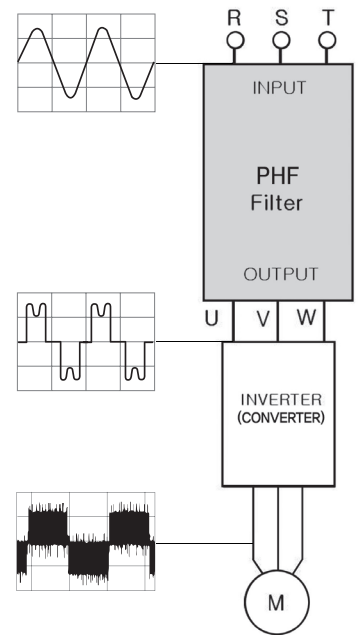

Passive Harmonic Filter (PHF)

수동형고조파필터 사양 Rating Specification

● Specifications

MODEL	용량 (kW)	Rated Currnt (A)	Dimensions(mm)						Weight (kg)	Type	FAN Controller
			W	D	H	∅ E	a	b			
WYPHF-90S	90	170	422,2	502,6	904	25			170	C	O
WYPHF-110S	110	220									
WYPHF-132S	132	250	500,2	487	1050	25			250	C	O
WYPHF-160S	160	300									
WYPHF-185S	185	309	561,2	564,3	1245	35			330	C	O
WYPHF-220S	220	370									
WYPHF-250S	250	480									

● Connection Diagram

● Dimension

C Type

노이즈 컷트 랜스

REACTOR 리액터

TRANSFORMER 트랜스포머

AHP 아하프

PHF 수동형 필터