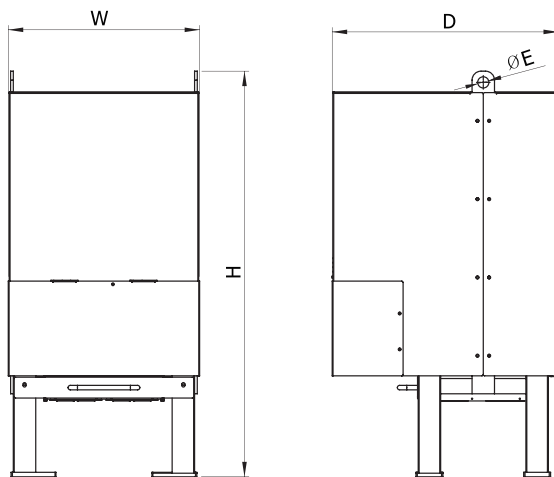

Passive Harmonic Filter (PHF)

수동형고조파필터 사양 Rating Specification

● Specifications

MODEL	용량 (kW)	Rated Currnt (A)	Dimensions(mm)						Weight (kg)	Type	FAN Controller
			W	D	H	∅ E	a	b			
WYPHF-90S	90	170	422,2	502,6	904	25			170	C	O
WYPHF-110S	110	220									
WYPHF-132S	132	250	500,2	487	1050	25			250	C	O
WYPHF-160S	160	300									
WYPHF-185S	185	309	561,2	564,3	1245	35			330	C	O
WYPHF-220S	220	370									
WYPHF-250S	250	480									

● Connection Diagram

● Dimension

C Type

노이즈 컷트 랜스

REACTOR 리액터

TRANSFORMER 트랜스포머

AHP 아하프

PHF 수동형 필터