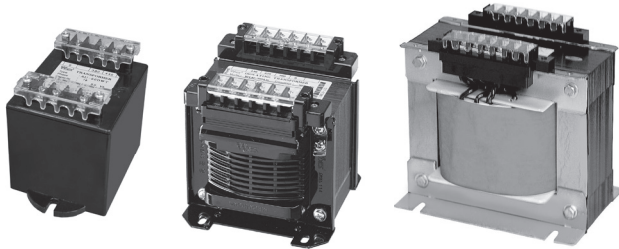

단상 복권형으로 AC 380V, 440V 이며 출력은 AC 110V, 220V 로 소용량부터 대용량까지 규격화 하였으며 CE를 획득하여 품질을 한층 높였습니다. AC 입력 전압 인가시 전원 표시 LED가 동작하여 소비자의 안전성을 고려한 제품입니다.

Input voltage of single phase is AC 380V and 440V and output is AC 110V and 220V. Product is specialized and standardized from small sized to large capacity CE to meet the customer needs with the classification of efficiency of power lamp type.

- ※ 3KVA 이상 "I" Bolt 부착 (Attach an "I" bolt for 3KVA or larger)
- ※ 정격용량 : 최대전압(TAP)에서의 용량임.
- ※ Rated capacity : Capacity at the maximum voltage(TAP).