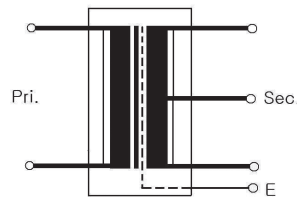

단상 복권형으로 AC 380V, 440V 이며 출력은 AC 110V, 220V 로 소용량부터 대용량까지 규격화 하였으며 CE를 획득하여 품질을 한층 높였습니다. AC 입력 전압 인가시 전원 표시 LED가 동작하여 소비자의 안전성을 고려한 제품입니다.

Input voltage of single phase is AC 380V and 440V and output is AC 110V and 220V. Product is specialized and standardized from small sized to large capacity CE to meet the customer needs with the classification of efficiency of power lamp type.

### • Circuit Diagram

### ● Specifications

MODEL NO.	TYPE	SPECIFICATIONS		VA	DIMENSIONS (mm)											WEIGHT (kg)	
		PRI.(V)	SEC.(V)		W	H	D	a	b	c	d	e	(a,c)Ø1	Ø2	M		
• 380V, 440V Line → 220V Line																	
WY42-20AWT	WMT	0-380-440	0-110-220-(E)	20	94	77	61	72	80	37	-	-	-	5 X 7,5	M3	0,75	
WY42-40AW	WT	0-380-420-440	0-110-200-220-(E)	40	79	89	83	42	57	48,5	63	7	Ø3,6	5 X 12	M3,5	1,31	
WY42-60AW				60	79	89	88	42	57	53,5	68	7	Ø3,6	5 X 12	M3,5	1,65	
WY42-80AW				80	89	98	105	46	65	62	83	7	Ø3,6	5 X 12	M3,5	2,30	
WY42-100AW				100	98	106	105	54	72	61	88	7	Ø3,6	6 X 12	M3,5	2,59	
WY42-150AW				150	98	106	113	54	72	68	94	7	Ø3,6	6 X 12	M3,5	3,20	
WY42-200AW				200	112	114	110	58	76	65,5	88	10	Ø3,6	5 X 10	M4	3,60	
WY42-300AW				300	121	122	114	66	84	73	95	10	Ø3,6	5 X 10	M4	4,97	
WY42-500AW				500	140	140	126	82	98	79,5	105	10	Ø3,6	6 X 12	M4	7,10	
WY42-750AW				750	160	162	146	96	114	92,5	125	10	Ø3,6	6 X 13	M4	10,70	
WY42-1KAW				1K	160	162	156	96	114	102	13	4	16	Ø4,3	7 X 14	M6	12,30
WY42-1,5KAW				1,5K	184	188,5	150	110	133,8	95,2	122	16	Ø4,3	7 X 14	M6	16,50	
WY42-2KAW				2K	184	188,5	170	110	133,8	115,2	137	16	Ø4,3	7 X 19	M6	20,10	
WY42-3KAW				3K	219	226	170	-	120	-	135	16	-	7 X 15	M6	26,70	
WY42-5KAW				5K	245	240	192	-	180	-	165	16	-	9 X 19	M6	40,20	
WY42-7,5KAW				7,5K	270	270	200	-	180	-	170	16	-	9 X 19	M6	52,00	

- ※ 3KVA 이상 "I" Bolt 부착 (Attach an "I" bolt for 3KVA or larger)
- ※ 정격용량 : 최대전압(TAP)에서의 용량임.
- ※ Rated capacity : Capacity at the maximum voltage(TAP).