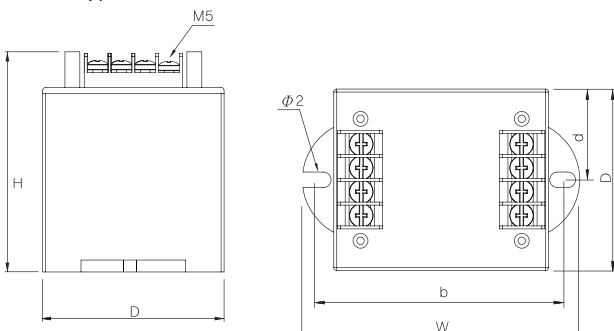

● Dimension

• WMT Type