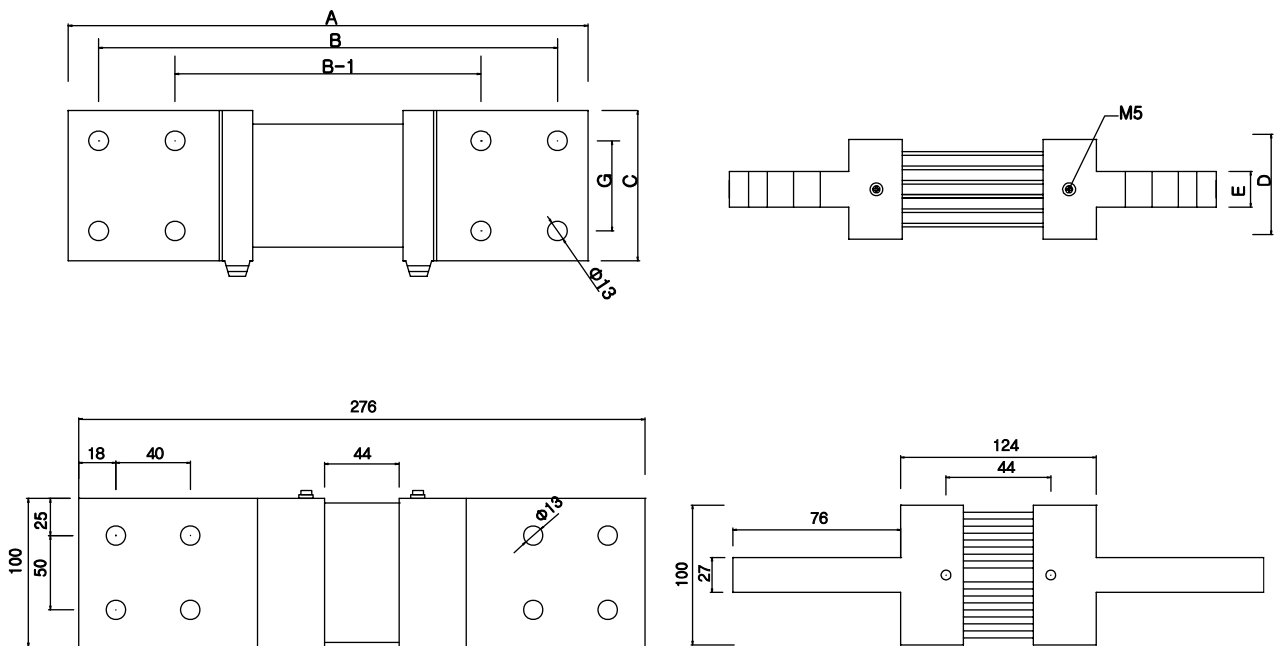

SHUNT [Voltage Drop 50mV]

WYSH-Series [10~5000A]

● Model : SH-2500~3000

TYPE	SH-2500	SH-3000
	2500A	3000A
D	107	107
E	30	30
H	6	6

● Model : SH-4000~6000

CURRENT	A	B	B-1	C	D	E	G
4000A	276	240	160	100	100	27	50
5000A	276	240	160	100	100	27	50
6000A	276	240	160	100	100	27	50