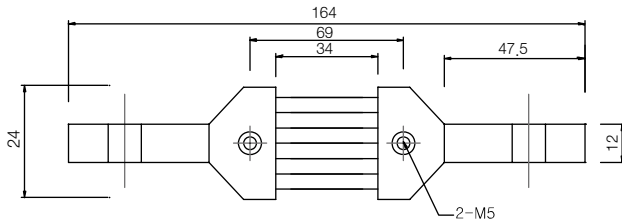

분류기 Shunt

정격 및 외형도
Specifications & Dimension1026

SHUNT [Voltage Drop 50mV]

WYSH-Series [10~5000A]

● Feature

- Accuracy class 1.0%
- 2'nd Drop Voltage : DC, 50mV (standard)
- DC100mV Type 적용시 당사와 Dimension을 협의 하십시오.

※ Drop Voltage : 60mV / 100mV 별도 주문요망. (Size 변경 될 수 있으므로 협의 후 진행바랍니다.)

● Model : SH-10~75

● Model : SH-100~350

치수공차 : $\pm 0.5\text{mm}$

CURRENT	A	B	C	E	H
100A	108	26	69	129	12.5
150A	108	26	69	129	13
200A	108	26	69	129	15
300A	108	26	69	129	15
350A	108	26	55	129	16.5

SHUNT [Voltage Drop 50mV]

WYSH-Series [10~5000A]

● Model : SH-400~750

TYPE	SH-400	SH-500	SH-600	SH-700	SH-750
	400A	500A	600A	700A	750A
D	40	40	45	45	45
H	2	2	2	2	2

● Model : SH-800~1200

TYPE	SH-800	SH-1000	SH-1200
	800A	1000A	1200A
D	50	60	60
H	2	2	2