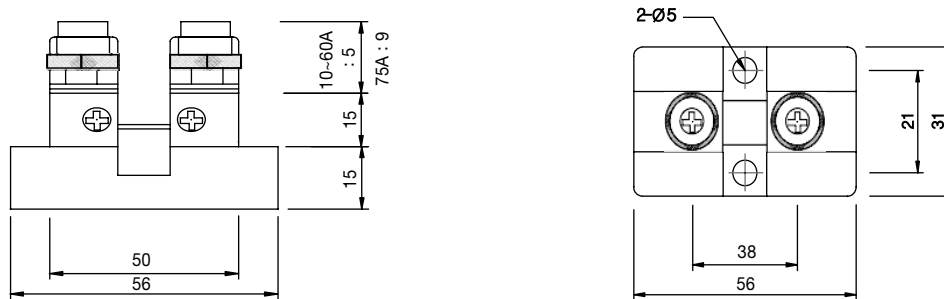

분류기 Shunt

정격 및 외형도
Specifications & Dimension1026

SHUNT [Voltage Drop 50mV]

WYSH-Series [10~5000A]

● Feature

- Accuracy class 1.0%
- 2'nd Drop Voltage : DC, 50mV (standard)
- DC100mV Type 적용시 당사와 Dimension을 협의 하십시오.

● Connection

● Specification

	WYSH-10~75				WYSH-100~350				WYSH-400	WYSH-500	WYSH-600	WYSH-700	WYSH-750	WYSH-800	WYSH-1000	WYSH-1200	WYSH-1500	WYSH-2000	WYSH-2500	WYSH-3000	WYSH-4000	WYSH-5000	WYSH-6000
	10A	15A	20A	30A	100A	120A	150A	400A	500A	600A	700A	750A	800A	1000A	1200A	1500A	2000A	2500A	3000A	4000A	5000A	6000A	
Drop Voltage	50mV								50mV														
Accuracy	1.0%								1.0%														
Isolation Resistance	10M Ω								None														
Dielectric Strength	2000V/1min								None														

※ Drop Voltage : 60mV / 100mV 별도 주문요망. (Size 변경 될 수 있으므로 협의 후 진행바랍니다.)

● Model : SH-10~75

● Model : SH-100~350

치수공차 : $\pm 0.5\text{mm}$

CURRENT	A	B	C	E	H
100A	108	26	69	129	12.5
150A	108	26	69	129	13
200A	108	26	69	129	15
300A	108	26	69	129	15
350A	108	26	55	129	16.5

SHUNT [Voltage Drop 50mV]

WYSH-Series [10~5000A]

● Model : SH-400~750

TYPE	SH-400	SH-500	SH-600	SH-700	SH-750
	400A	500A	600A	700A	750A
D	40	40	45	45	45
H	2	2	2	2	2

● Model : SH-800~1200

TYPE	SH-800	SH-1000	SH-1200
	800A	1000A	1200A
D	50	60	60
H	2	2	2