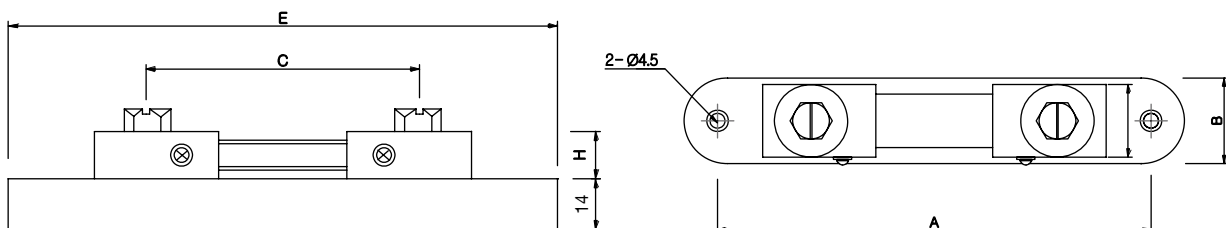

분류기 Shunt

정격 및 외형도
Specifications & Dimension1026

SHUNT [Voltage Drop 50mV]

WYSH-Series [10~5000A]

● Feature

- Accuracy class 1.0%
- 2'nd Drop Voltage : DC, 50mV (standard)
- DC100mV Type 적용시 당사와 Dimension을 협의 하십시오.

● Connection

● Specification

	WYSH-10~75				WYSH-100~350				WYSH-400	WYSH-500	WYSH-600	WYSH-700	WYSH-750	WYSH-800	WYSH-1000	WYSH-1200	WYSH-1500	WYSH-2000	WYSH-2500	WYSH-3000	WYSH-4000	WYSH-5000	WYSH-6000
	10A	15A	20A	30A	100A	120A	150A	400A	500A	600A	700A	750A	800A	1000A	1200A	1500A	2000A	2500A	3000A	4000A	5000A	6000A	
Drop Voltage	50mV								50mV														
Accuracy	1.0%								1.0%														
Isolation Resistance	10M Ω								None														
Dielectric Strength	2000V/1min								None														

※ Drop Voltage : 60mV / 100mV 별도 주문요망. (Size 변경 될 수 있으므로 협의 후 진행바랍니다.)

● Model : SH-10~75

● Model : SH-100~350

치수공차 : $\pm 0.5\text{mm}$

CURRENT	A	B	C	E	H
100A	108	26	69	129	12.5
150A	108	26	69	129	13
200A	108	26	69	129	15
300A	108	26	69	129	15
350A	108	26	55	129	16.5

SHUNT [Voltage Drop 50mV]

WYSH-Series [10~5000A]

● Model : SH-400~750

TYPE	SH-400	SH-500	SH-600	SH-700	SH-750
	400A	500A	600A	700A	750A
D	40	40	45	45	45
H	2	2	2	2	2

● Model : SH-800~1200

TYPE	SH-800	SH-1000	SH-1200
	800A	1000A	1200A
D	50	60	60
H	2	2	2