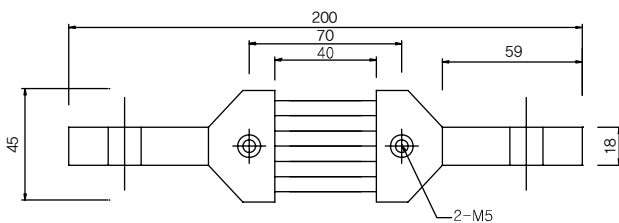

● Model : SH-1500~2000

TYPE	SH-1500	SHt2000
	1500A	2000A
D	75	85
E	20	20
H	4	4

트랜스포머
REACTOR
리액터
무전압릴레이
SSR
전력조정기
TPR
스위칭파워
SMPs
노이즈필터
N/F
하모닉필터
H/F
서지보호기
SPD
보호계전기
RELAY
누전경보기
ELD=GF
R
영상변류기
ZCT
패널메타
METER
계기용변성기
CT=VT
SHUNT=팬
FAN