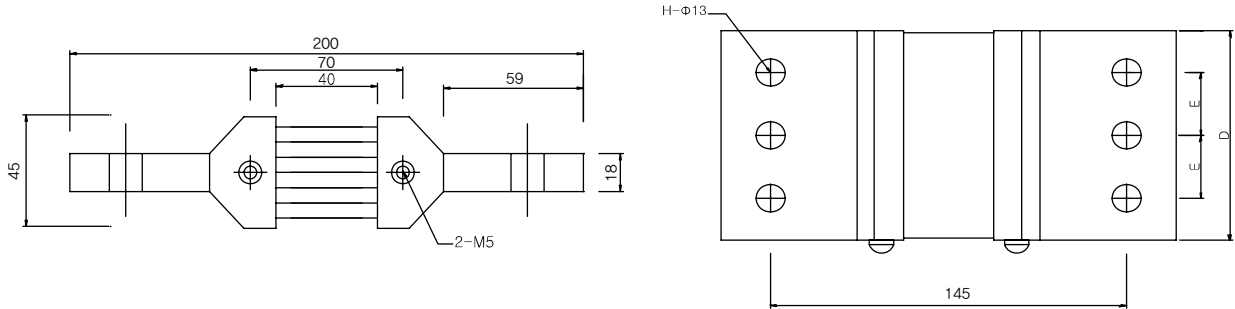

SHUNT [Voltage Drop 50mV]

WYSH-Series [10~5000A]

● Model : SH-2500~3000

TYPE	SH-2500	SH-3000
	2500A	3000A
D	107	107
E	30	30
H	6	6