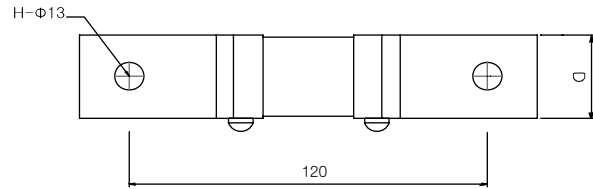

※ Drop Voltage : 60mV / 100mV 별도 주문요망. (Size 변경 될 수 있으므로 협의 후 진행바랍니다.)

● Model : SH-10~75

● Model : SH-100~350

치수공차 : $\pm 0.5\text{mm}$

CURRENT	A	B	C	E	H
100A	108	26	69	129	12.5
150A	108	26	69	129	13
200A	108	26	69	129	15
300A	108	26	69	129	15
350A	108	26	55	129	16.5

SHUNT [Voltage Drop 50mV]

WYSH-Series [10~5000A]

● Model : SH-400~750

TYPE	SH-400	SH-500	SH-600	SH-700	SH-750
	400A	500A	600A	700A	750A
D	40	40	45	45	45
H	2	2	2	2	2

● Model : SH-800~1200

TYPE	SH-800	SH-1000	SH-1200
	800A	1000A	1200A
D	50	60	60
H	2	2	2