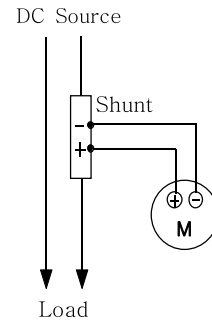

분류기 Shunt

정격 및 외형도
Specifications & Dimension1026

SHUNT [Voltage Drop 50mV]

WYSH-Series [10~5000A]

● Feature

- Accuracy class 1.0%
- 2'nd Drop Voltage : DC, 50mV (standard)
- DC100mV Type 적용시 당사와 Dimension을 협의 하십시오.

● Connection

● Specification

	WYSH-10~75				WYSH-100~350				WYSH-400	WYSH-500	WYSH-600	WYSH-700	WYSH-750	WYSH-800	WYSH-1000	WYSH-1200	WYSH-1500	WYSH-2000	WYSH-2500	WYSH-3000	WYSH-4000	WYSH-5000	WYSH-6000
	10A	15A	20A	30A	100A	120A	150A	400A	500A	600A	700A	750A	800A	1000A	1200A	1500A	2000A	2500A	3000A	4000A	5000A	6000A	
Drop Voltage	50mV								50mV														
Accuracy	1.0%								1.0%														
Isolation Resistance	10M Ω								None														
Dielectric Strength	2000V/1min								None														

※ Drop Voltage : 60mV / 100mV 별도 주문요망. (Size 변경 될 수 있으므로 협의 후 진행바랍니다.)

● Model : SH-10~75

● Model : SH-100~350

치수공차 : $\pm 0.5\text{mm}$

CURRENT	A	B	C	E	H
100A	108	26	69	129	12.5
150A	108	26	69	129	13
200A	108	26	69	129	15
300A	108	26	69	129	15
350A	108	26	55	129	16.5