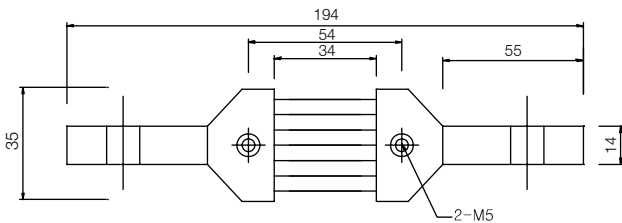

※ Drop Voltage : 60mV / 100mV 별도 주문요망. (Size 변경 될 수 있으므로 협의 후 진행바랍니다.)

● Model : SH-10~75

● Model : SH-100~350

치수공차 : $\pm 0.5\text{mm}$

CURRENT	A	B	C	E	H
100A	108	26	69	129	12.5
150A	108	26	69	129	13
200A	108	26	69	129	15
300A	108	26	69	129	15
350A	108	26	55	129	16.5

SHUNT [Voltage Drop 50mV]

WYSH-Series [10~5000A]

● Model : SH-400~750

TYPE	SH-400	SH-500	SH-600	SH-700	SH-750
	400A	500A	600A	700A	750A
D	40	40	45	45	45
H	2	2	2	2	2

● Model : SH-800~1200

TYPE	SH-800	SH-1000	SH-1200
	800A	1000A	1200A
D	50	60	60
H	2	2	2