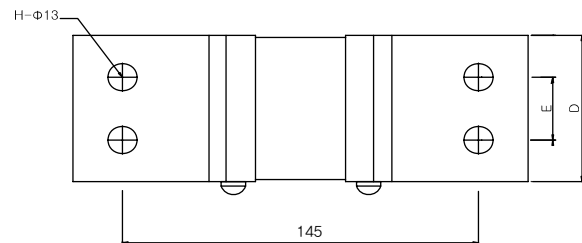

● Model : SH-1500~2000

TYPE	SH-1500	SHt2000
	1500A	2000A
D	75	85
E	20	20
H	4	4

트랜스포머
REACTOR
리액터
무전압릴레이
SSR
전력조정기
TPR
스위칭파워
SMPs
노이즈필터
N/F
하모닉필터
H/F
서지보호기
SPD
보호계전기
RELAY
누전경보기
ELD=GF
R
영상변류기
ZCT
패널메타
METER
계기용변성기
CT=VT
SHUNT=팬
FAN