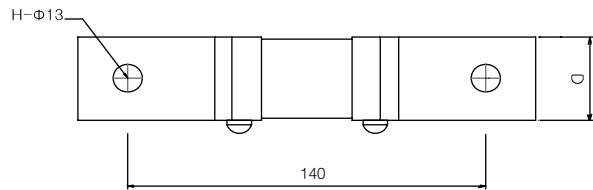

※ Drop Voltage : 60mV / 100mV 별도 주문요망. (Size 변경 될 수 있으므로 협의 후 진행바랍니다.)

● Model : SH-10~75

● Model : SH-100~350

치수공차 : $\pm 0.5\text{mm}$

CURRENT	A	B	C	E	H
100A	108	26	69	129	12.5
150A	108	26	69	129	13
200A	108	26	69	129	15
300A	108	26	69	129	15
350A	108	26	55	129	16.5

SHUNT [Voltage Drop 50mV]

WYSH-Series [10~5000A]

● Model : SH-400~750

TYPE	SH-400	SH-500	SH-600	SH-700	SH-750
	400A	500A	600A	700A	750A
D	40	40	45	45	45
H	2	2	2	2	2

● Model : SH-800~1200

TYPE	SH-800	SH-1000	SH-1200
	800A	1000A	1200A
D	50	60	60
H	2	2	2