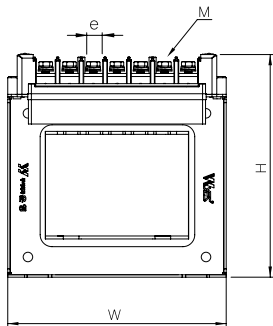

• Circuit Diagram

● Specifications

MODEL NO.	TYPE	SPECIFICATIONS			DIMENSIONS (m/m)											WEIGHT (kg)
		PRI.(V)	SEC.(V)	VA	W	H	D	a	b	c	d	e	(a,c)Ø1	Ø2	M	
WY3822-40AW	WT	0-380	0-220-(E)	40	79	89	83	42	57	48,5	63	7	Ø3,6	5 X 12	3,5	1,31
WY3822-60AW				60	79	89	88	42	57	53,5	68	7	Ø3,6	5 X 12	3,5	1,65
WY3822-80AW				80	89	98	105	46	65	62	83	7	Ø3,6	5 X 12	3,5	2,30
WY3822-100AW				100	98	106	105	54	72	61	88	7	Ø3,6	6 X 12	3,5	2,59
WY3822-150AW				150	98	106	113	54	72	68	94	7	Ø3,6	6 X 12	3,5	3,23
WY3822-200AW				200	112	114	110	58	76	65,5	88	10	Ø3,6	5 X 10	4	3,60
WY3822-300AW				300	121	122	114	66	84	73	95	10	Ø3,6	5 X 10	4	4,97
WY3822-500AW				500	140	140	126	82	98	79,5	105	10	Ø3,6	6 X 12	4	7,10
WY3822-750AW				750	160	162	146	96	114	92,5	125	10	Ø4,3	6 X 13	4	10,70
WY3822-1KAW				1K	160	160	157	96	114	100,5	135	10	Ø4,3	6 X 13	4	12,30
WY3822-1,5KAW				1,5K	185	188	151	110	135	95	123	16	Ø4,3	7 X 14	6	16,50
WY3822-2KAW				2K	185	188	171	110	134	115	143	16	Ø4,3	7 X 14	6	20,10

● Dimension

• WT Type

● Terminal

40VA~150VA : Max 6, Min 3.5
200VA~1kVA : Max 9, Min 4
1.5~2kVA : Max 15, Min 6