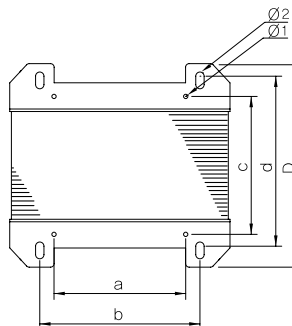

• Circuit Diagram

● Specifications

MODEL NO.	TYPE	SPECIFICATIONS			DIMENSIONS (m/m)											WEIGHT (kg)
		PRI.(V)	SEC.(V)	VA	W	H	D	a	b	c	d	e	(a,c)Ø1	Ø2	M	
WY3822-40AW	WT	0-380	0-220-(E)	40	79	89	83	42	57	48,5	63	7	Ø3,6	5 X 12	3,5	1,31
WY3822-60AW				60	79	89	88	42	57	53,5	68	7	Ø3,6	5 X 12	3,5	1,65
WY3822-80AW				80	89	98	105	46	65	62	83	7	Ø3,6	5 X 12	3,5	2,30
WY3822-100AW				100	98	106	105	54	72	61	88	7	Ø3,6	6 X 12	3,5	2,59
WY3822-150AW				150	98	106	113	54	72	68	94	7	Ø3,6	6 X 12	3,5	3,23
WY3822-200AW				200	112	114	110	58	76	65,5	88	10	Ø3,6	5 X 10	4	3,60
WY3822-300AW				300	121	122	114	66	84	73	95	10	Ø3,6	5 X 10	4	4,97
WY3822-500AW				500	140	140	126	82	98	79,5	105	10	Ø3,6	6 X 12	4	7,10
WY3822-750AW				750	160	162	146	96	114	92,5	125	10	Ø4,3	6 X 13	4	10,70
WY3822-1KAW				1K	160	160	157	96	114	100,5	135	10	Ø4,3	6 X 13	4	12,30
WY3822-1,5KAW				1,5K	185	188	151	110	135	95	123	16	Ø4,3	7 X 14	6	16,50
WY3822-2KAW				2K	185	188	171	110	134	115	143	16	Ø4,3	7 X 14	6	20,10

● Dimension

• WT Type

● Terminal

40VA~150VA : Max 6, Min 3.5
200VA~1kVA : Max 9, Min 4
1.5~2kVA : Max 15, Min 6