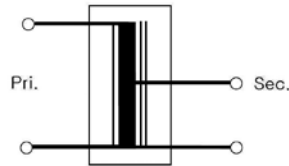

• Circuit Diagram