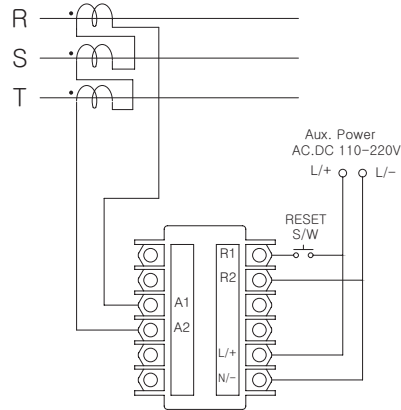

PANEL BOARD METER

최대지시계 Maximum Demand Meter (Vo, Ao Meter)

9. 영상전압, 전류계 (Panel & Switch-board Maximum Demand Meter)

● Specifications

Part	WYSH96-Vo (Vo-meter) (DIN 각형)	WYW11-VMD (Vo-meter) (광각형)	WYSH96-Ao (Ao-meter) (DIN 각형)	WYW11-AMD (Ao-meter) (광각형)
계측항목 (Measure Indicator)	영상전압(Vo)		영상전류(Ao)	
보조전원 (Auxiliary power)	AC/DC 110~220V (±10%)			
주파수 (Hz)	50/60Hz			
정격입력 (Input)	AC110V, AC190V (GPT 3차 직가형)		AC 5A or 1A	
정밀도 (Accuracy)	±1%			
정전 후 계속유지시간 (Memory time)	약 4Hour			
내장 배터리 (Built-in batteries)	1150Min/Ah			
동작온습도 (Operating Temperature)	23°C ±10%, 25~80% RH			
보관온도 (storage Temperature)	-40°C~+80°C			
복귀방식 (Reset)	전면부 (push switch), 후면 단자부 전압입력방식(AC,DC 110~220V)			
소비전력 (Burden)	1VA			
무게 (Weight)	350g		400g	

● Description

- 본 계측기는 최대지시계기로 영상전압 및 영상전류를 계측하여 최대값을 기억하여 아날로그 지침으로 눈금을 표시하는 기기입니다.
- This gauge is a maximum indication gauge that measures zero phase voltages and zero phase currents, memorizes their maximum value, and indicates readings with an analogue needle.
- 계측 중 정전이 발생해도 내장 메모리를 이용하여 최대 4시간 계속이가능 합니다.
- Even when there happens a power outage during measurement, this gauge can perform measurement for at most 4 hours using its built-in memory.
- 정전후 전원 재 투입시 이전 저장된 최대 지시 값이 다시 표시됩니다.
- When power is re-inputted after a power outage, the previously saved maximum indication value is displayed again.
- 자가 방전 방지기능 있어 공장 출하 후 기기설치 전까지 내장 배터리 방전이 보호됩니다.
- This gauge has a self discharging prevention function to protect the built-in battery from being discharged until its installation after being released from the factory.
- 후면에 외부에서 복귀(Reset) 할 수 있는 단자가 구비되어 있습니다.
- This gauge has terminals for reset from the outside on the back.

최대지시계 Maximum Demand Meter (Vo, Ao Meter)

● Outside Connection Diagram

· Vo-Meter

· Ao-Meter

● Dimension

· 광각형 (110 x 110mm)

· DIN 각형 (96 x 96mm)

Panel Cut out