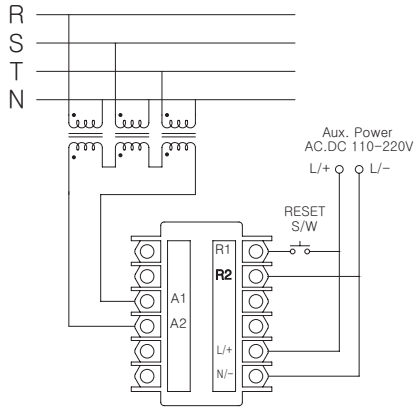

PANEL BOARD METER

최대지시계 Maximum Demand Meter (Vo, Ao Meter)

9. 영상전압, 전류계 (Panel & Switch-board Maximum Demand Meter)

● Specifications

Part	WYSH96-Vo (Vo-meter) (DIN 각형)	WYW11-VMD (Vo-meter) (광각형)	WYSH96-Ao (Ao-meter) (DIN 각형)	WYW11-AMD (Ao-meter) (광각형)
계측항목 (Measure Indicator)	영상전압(Vo)		영상전류(Ao)	
보조전원 (Auxiliary power)	AC/DC 110~220V (±10%)			
주파수 (Hz)	50/60Hz			
정격입력 (Input)	AC110V, AC190V (GPT 3차 직가형)		AC 5A or 1A	
정밀도 (Accuracy)	±1%			
정전 후 계속유지시간 (Memory time)	약 4Hour			
내장 배터리 (Built-in batteries)	1150Min/Ah			
동작온습도 (Operating Temperature)	23°C ±10%, 25~80% RH			
보관온도 (storage Temperature)	-40°C~+80°C			
복귀방식 (Reset)	전면부 (push switch), 후면 단자부 전압입력방식(AC,DC 110~220V)			
소비전력 (Burden)	1VA			
무게 (Weight)	350g		400g	

● Description

- 본 계측기는 최대지시계기로 영상전압 및 영상전류를 계측하여 최대값을 기억하여 아날로그 지침으로 눈금을 표시하는 기기입니다.
- This gauge is a maximum indication gauge that measures zero phase voltages and zero phase currents, memorizes their maximum value, and indicates readings with an analogue needle.
- 계측 중 정전이 발생해도 내장 메모리를 이용하여 최대 4시간 계속이가능 합니다.
- Even when there happens a power outage during measurement, this gauge can perform measurement for at most 4 hours using its built-in memory.
- 정전후 전원 재 투입시 이전 저장된 최대 지시 값이 다시 표시됩니다.
- When power is re-inputted after a power outage, the previously saved maximum indication value is displayed again.
- 자가 방전 방지기능 있어 공장 출하 후 기기설치 전까지 내장 배터리 방전이 보호됩니다.
- This gauge has a self discharging prevention function to protect the built-in battery from being discharged until its installation after being released from the factory.
- 후면에 외부에서 복귀(Reset) 할 수 있는 단자가 구비되어 있습니다.
- This gauge has terminals for reset from the outside on the back.

최대지시계 Maximum Demand Meter (Vo, Ao Meter)

● Outside Connection Diagram

· Vo-Meter

· Ao-Meter

● Dimension

· 광각형 (110 x 110mm)

· DIN 각형 (96 x 96mm)

Panel Cut out